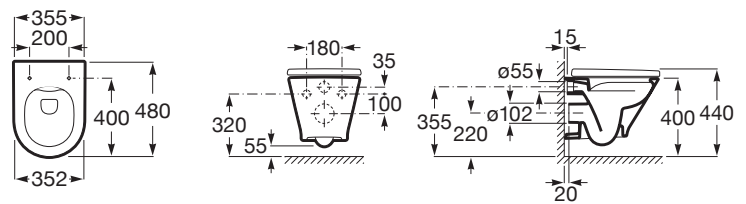

THE GAP

**ROUND - Taza suspendida compacta Rimless con fijaciones ocultas y salida horizontal**

MEDIDAS

Longitud	355 mm
Anchura	480 mm
Altura	400 mm

COLORES Y ACABADOS

00 Blanco

PVPR (IVA INCLUIDO)

**234,74 €**

DIBUJOS TÉCNICOS

CARACTERÍSTICAS

Taza suspendida compacte Rimless con fijaciones ocultas y salida horizontal. Para la instalación de inodoros suspendidos se requiere un sistema de instalación Roca compatible.

Conjunto de fijaciones: Incluido

Forma: Redondo

Peso (Kg): 20

Roca Rimless®

Sistema de descarga: Arrastre

Tipo de instalación: Suspendido

Tipo de salida: Horizontal

Inodoro compacto

COMPATIBLE

**ROUND - Tapa y asiento para inodoro compacto con caída amortiguada**

801D22..1

**ROUND - Tapa y asiento para inodoro compacto**

801D20..1

**M3 Round**

804052..1

**DUPLO WC FLUXOR - Bastidor empotrable para inodoro suspendido con fluxor de doble descarga incluido. Codo de 90 ° / 110 °**